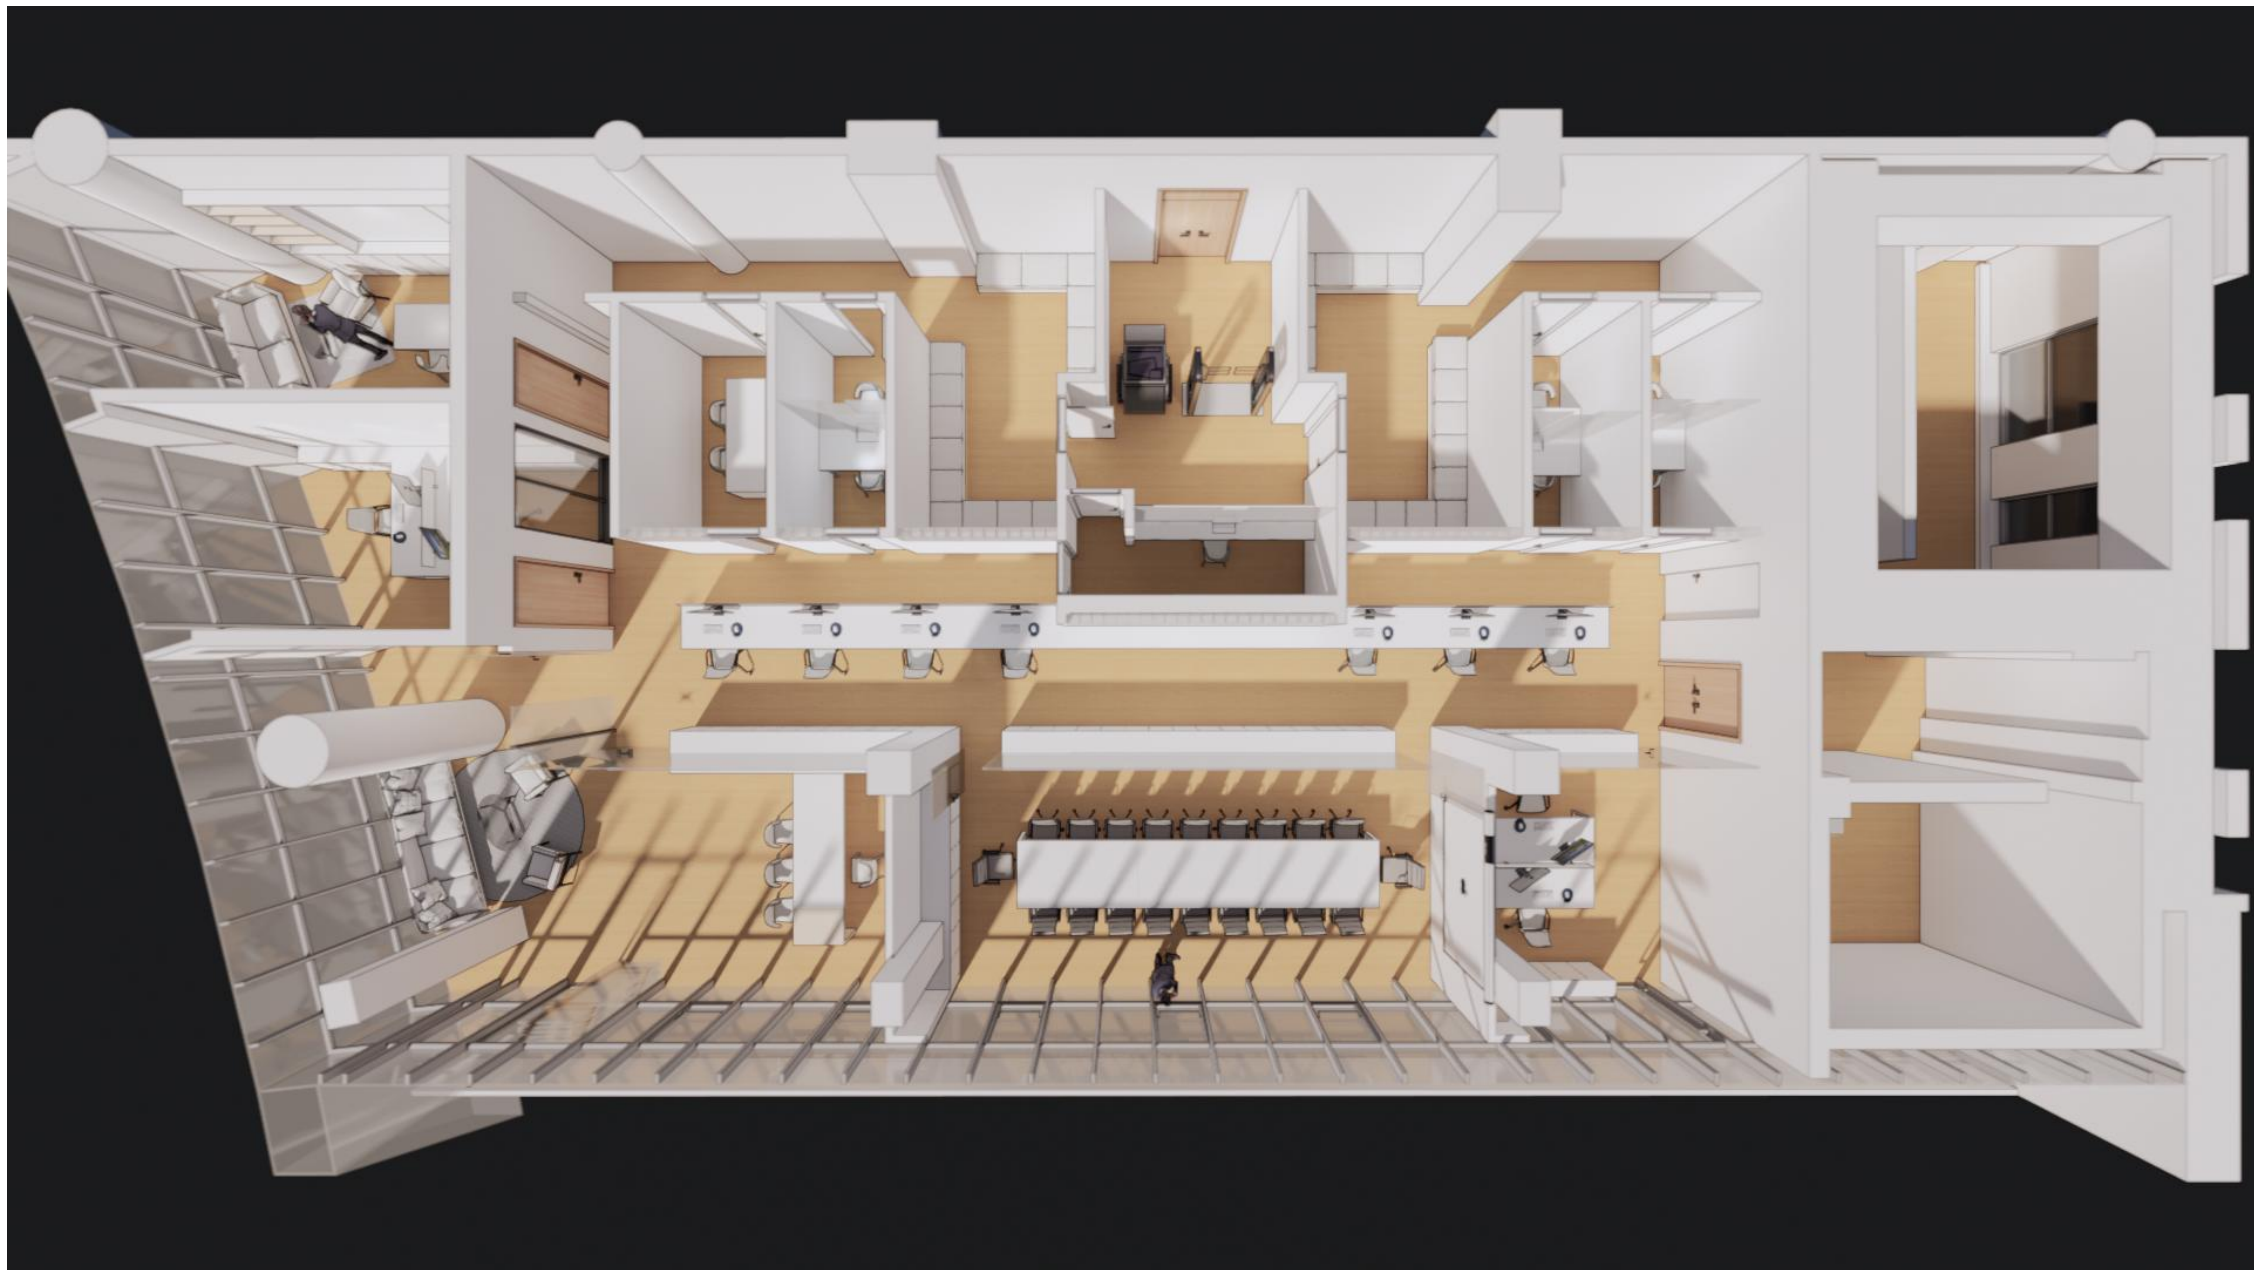

byPacoMorales

四川贝壳莫拉雷斯建筑设计咨询有限公司

成都市西班牙驻成都领事馆方案汇报

Plan report of Spanish Consulate in Chengdu

- 初步效果展示

THANKS