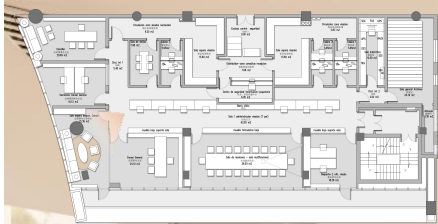

byPacoMorales

四川贝壳莫拉雷斯建筑设计咨询有限公司

成都市西班牙驻成都领事馆方案汇报

Plan report of Spanish Consulate in Chengdu

- 初步效果展示

THANKS