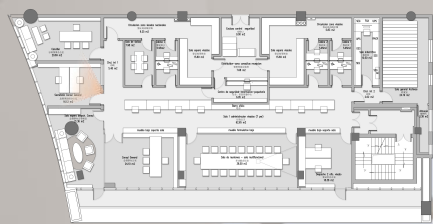

byPacoMorales

四川贝壳莫拉雷斯建筑设计咨询有限公司

成都市西班牙驻成都领事馆方案汇报

Plan report of Spanish Consulate in Chengdu

- 初步效果展示

THANKS