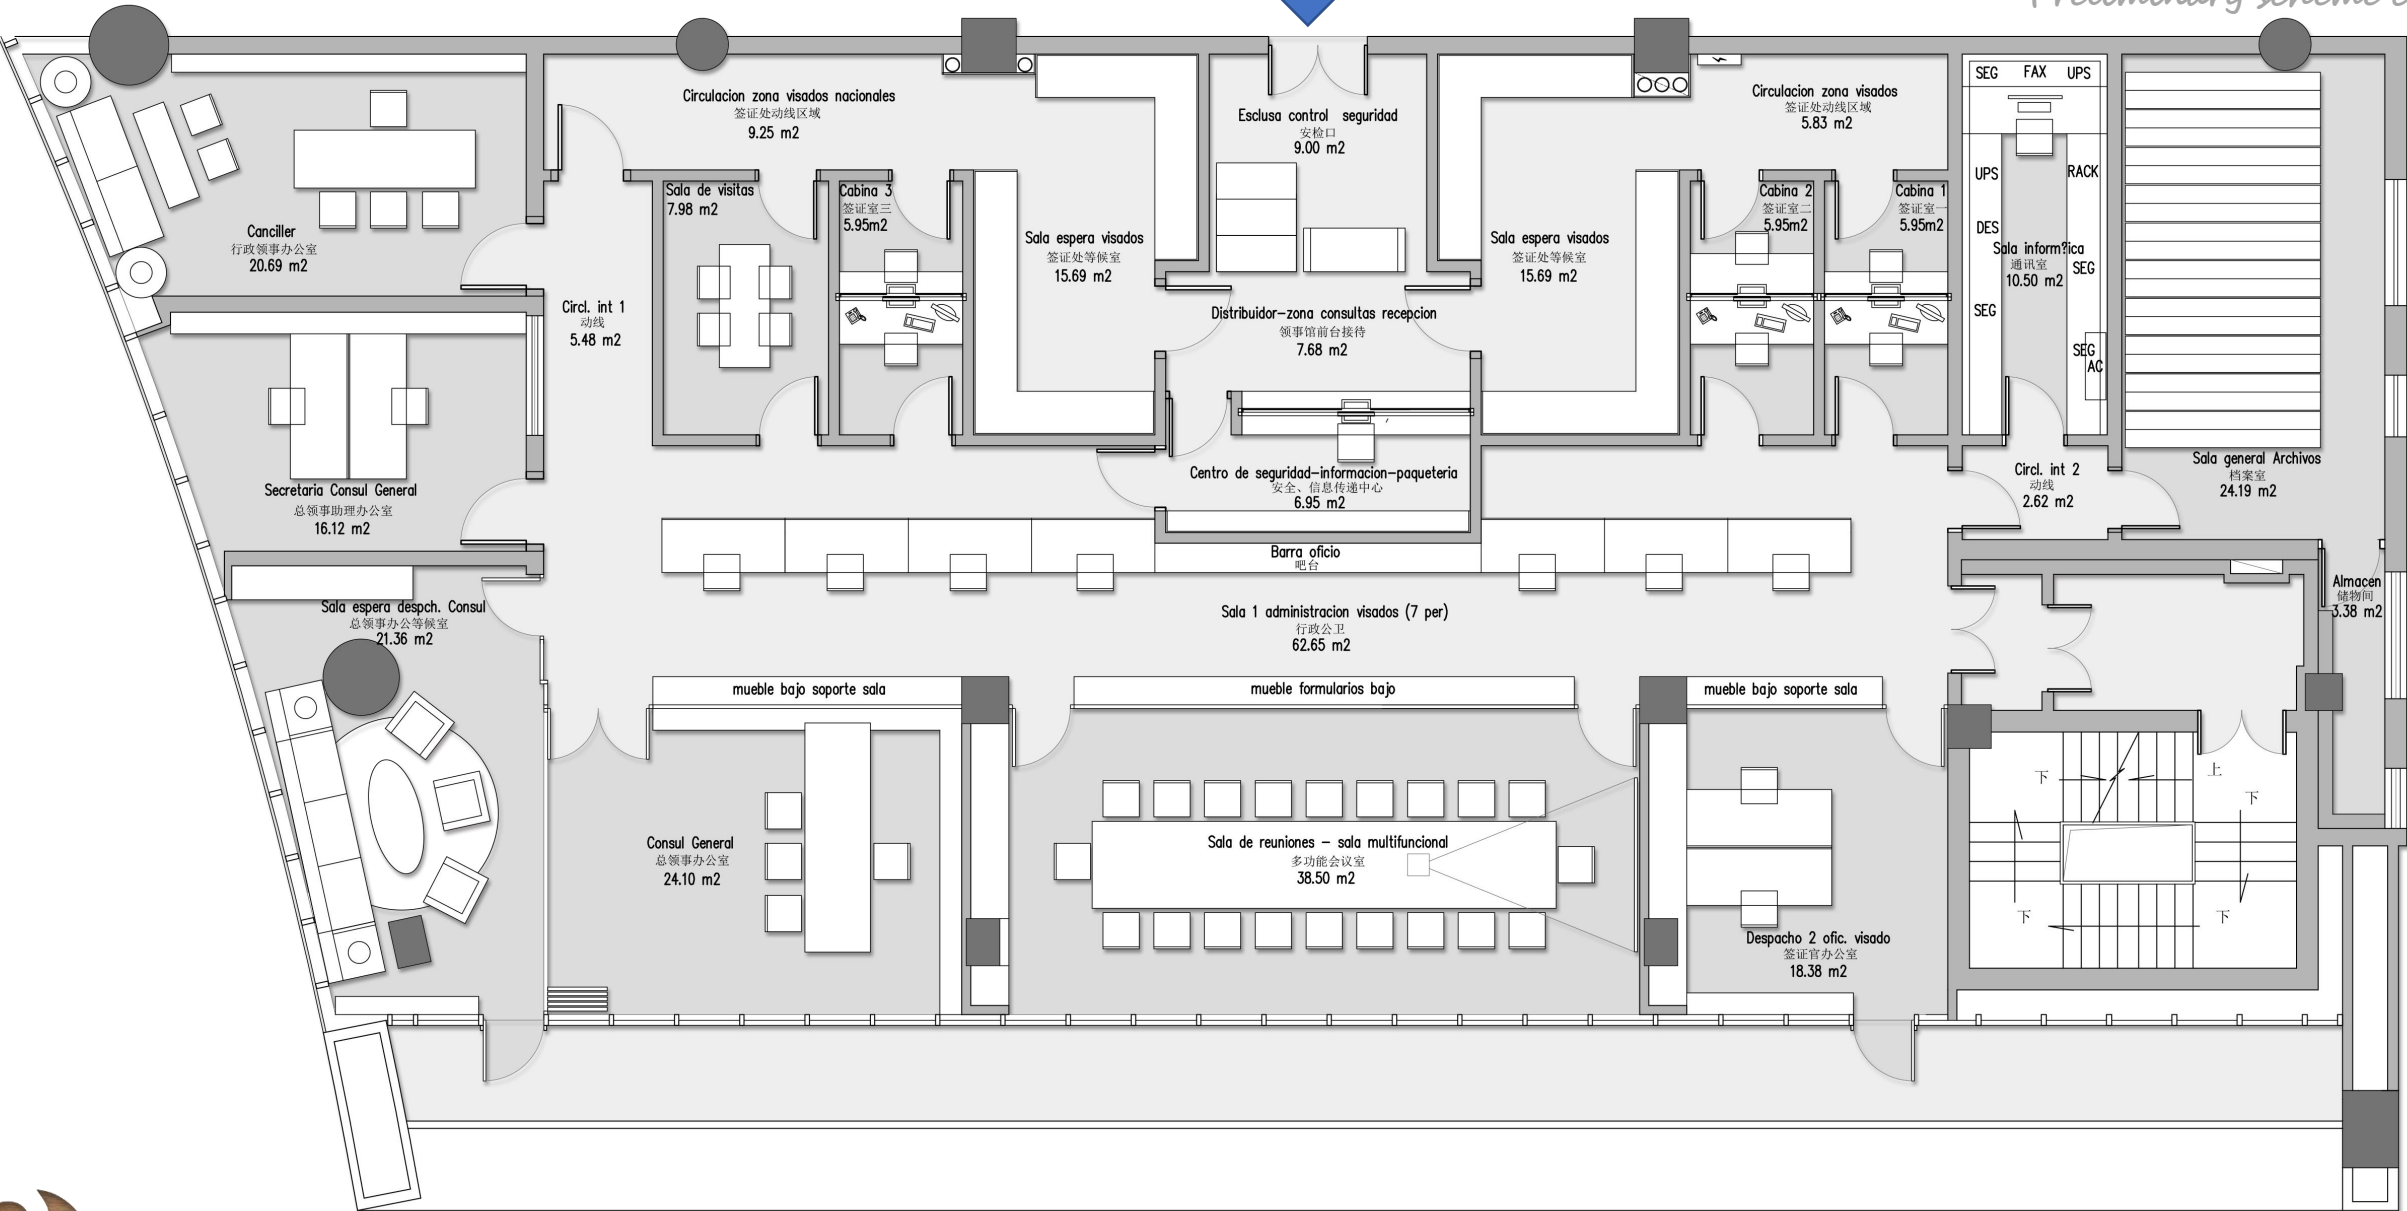

byPacoMorales

四川贝壳莫拉雷斯建筑设计咨询有限公司

成都市西班牙驻成都领事馆方案汇报

Plan report of Spanish Consulate in Chengdu

- 初步效果展示

THANKS