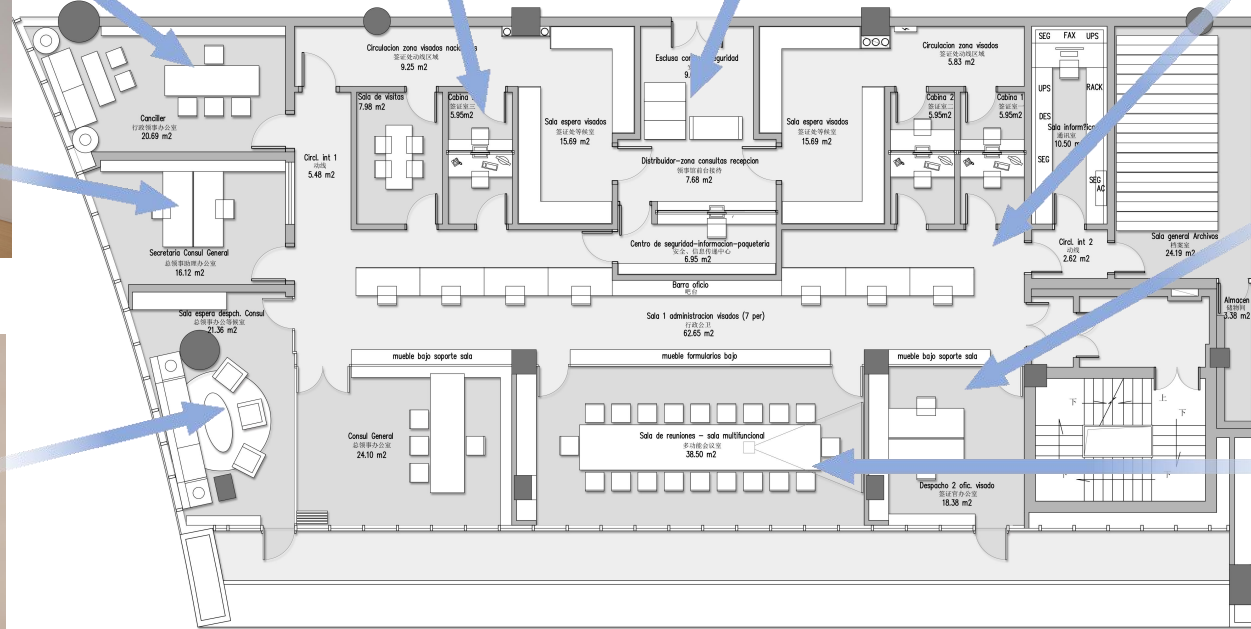

byPacoMorales

四川贝壳莫拉雷斯建筑设计咨询有限公司

成都市西班牙驻成都领事馆方案汇报

Plan report of Spanish Consulate in Chengdu

- 初步效果展示

THANKS