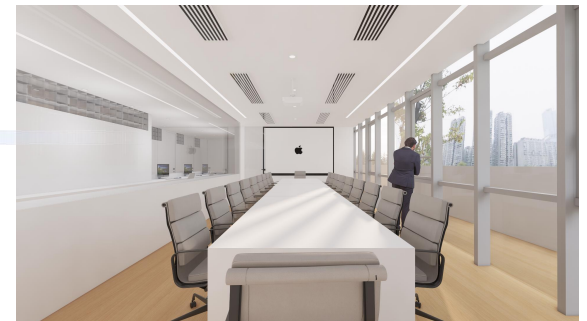

byPacoMorales

四川贝壳莫拉雷斯建筑设计咨询有限公司

成都市西班牙驻成都领事馆方案汇报

Plan report of Spanish Consulate in Chengdu

- 初步效果展示

THANKS