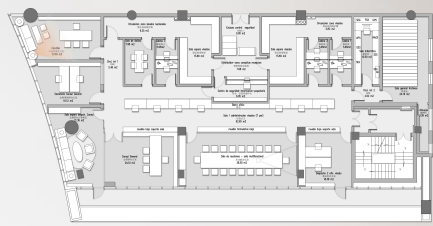

byPacoMorales

四川贝壳莫拉雷斯建筑设计咨询有限公司

成都市西班牙驻成都领事馆方案汇报

Plan report of Spanish Consulate in Chengdu

- 初步效果展示

THANKS