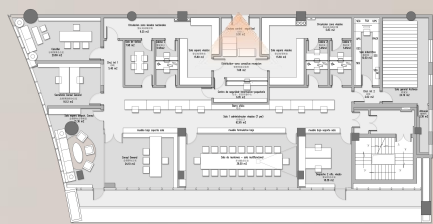

byPacoMorales

四川贝壳莫拉雷斯建筑设计咨询有限公司

成都市西班牙驻成都领事馆方案汇报

Plan report of Spanish Consulate in Chengdu

- 初步效果展示

THANKS