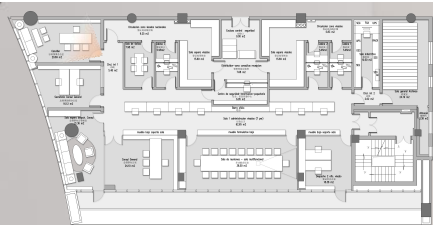

byPacoMorales

四川贝壳莫拉雷斯建筑设计咨询有限公司

成都市西班牙驻成都领事馆方案汇报

Plan report of Spanish Consulate in Chengdu

- 初步效果展示

THANKS