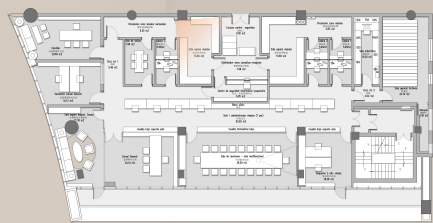

byPacoMorales

四川贝壳莫拉雷斯建筑设计咨询有限公司

成都市西班牙驻成都领事馆方案汇报

Plan report of Spanish Consulate in Chengdu

- 初步效果展示

THANKS