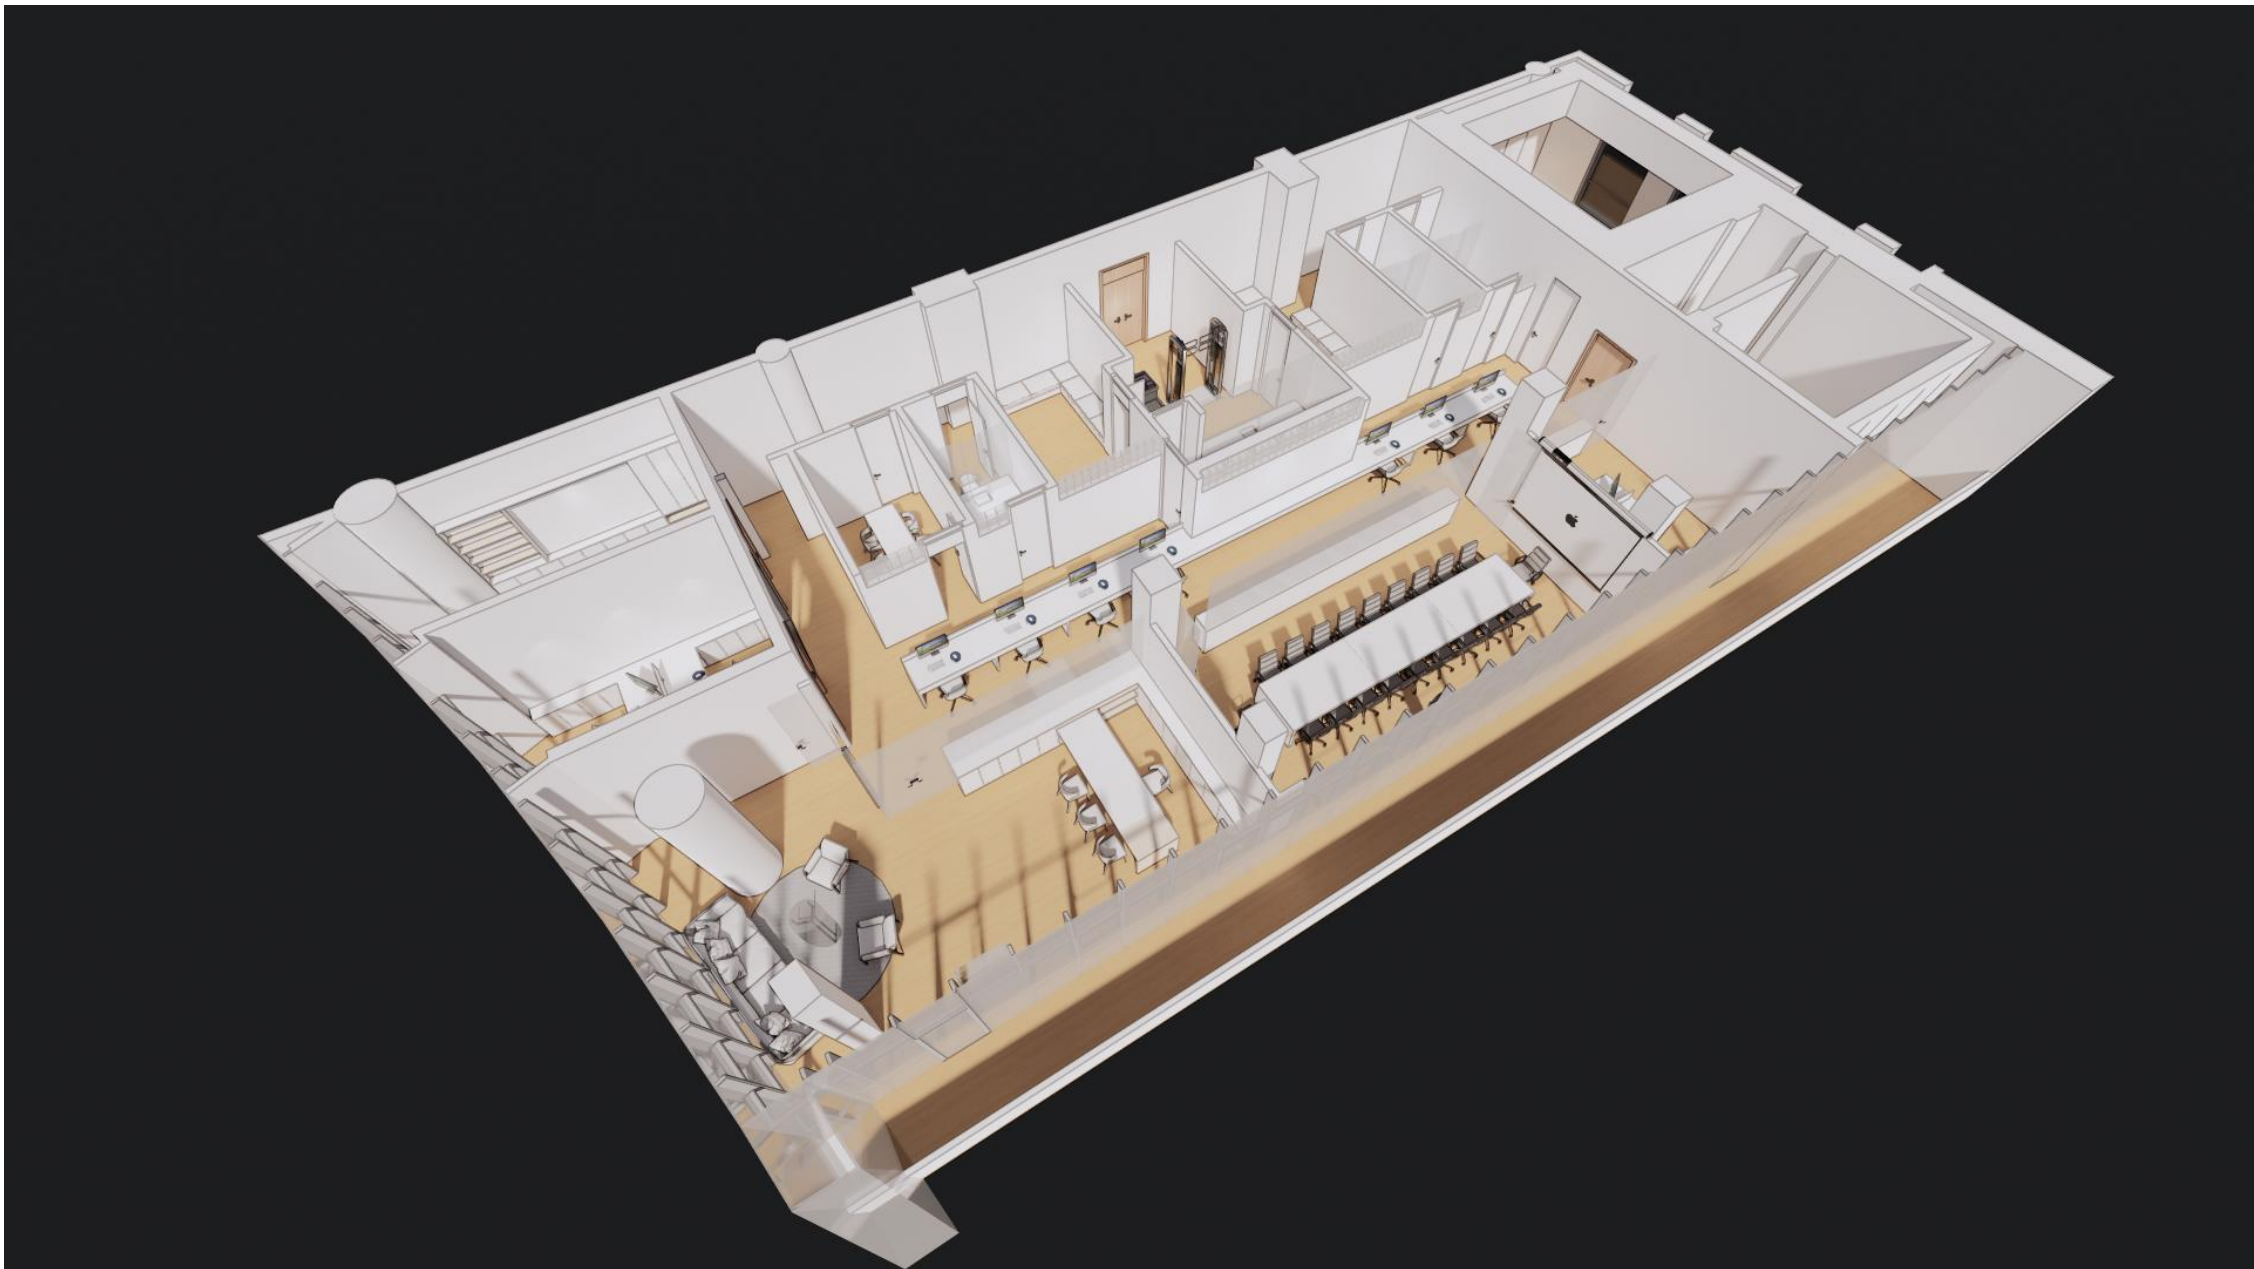

byPacoMorales

四川贝壳莫拉雷斯建筑设计咨询有限公司

成都市西班牙驻成都领事馆方案汇报

Plan report of Spanish Consulate in Chengdu

- 初步效果展示

THANKS