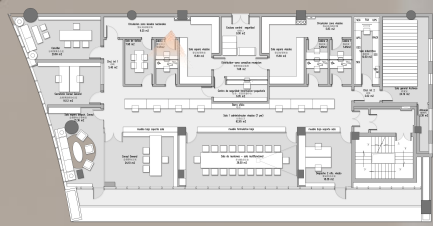

byPacoMorales

四川贝壳莫拉雷斯建筑设计咨询有限公司

成都市西班牙驻成都领事馆方案汇报

Plan report of Spanish Consulate in Chengdu

- 初步效果展示

THANKS