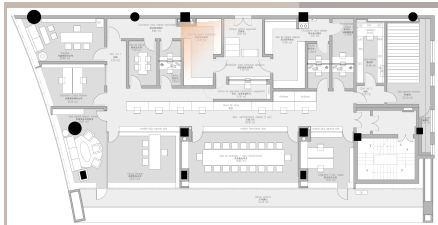

byPacoMorales

四川贝壳莫拉雷斯建筑设计咨询有限公司

成都市西班牙驻成都领事馆方案汇报

*Plan report of Spanish Consulate in Chengdu*

• 平面方案展示

- 初步效果展示

THANKS