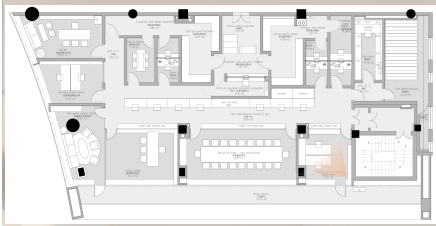

byPacoMorales

四川贝壳莫拉雷斯建筑设计咨询有限公司

成都市西班牙驻成都领事馆方案汇报

*Plan report of Spanish Consulate in Chengdu*

• 平面方案展示

- 初步效果展示

THANKS