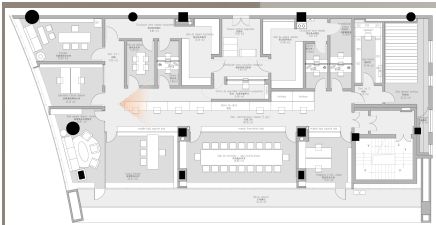

byPacoMorales

四川贝壳莫拉雷斯建筑设计咨询有限公司

成都市西班牙驻成都领事馆方案汇报

*Plan report of Spanish Consulate in Chengdu*

• 平面方案展示

- 初步效果展示

THANKS