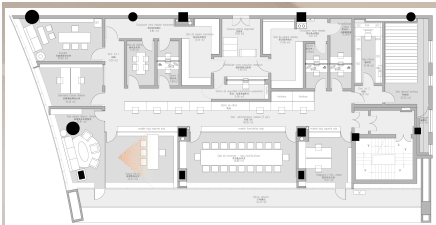

byPacoMorales

四川贝壳莫拉雷斯建筑设计咨询有限公司

成都市西班牙驻成都领事馆方案汇报

*Plan report of Spanish Consulate in Chengdu*

• 平面方案展示

- 初步效果展示

THANKS