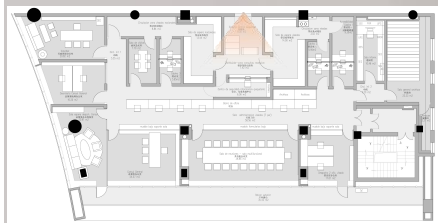

byPacoMorales

四川贝壳莫拉雷斯建筑设计咨询有限公司

成都市西班牙驻成都领事馆方案汇报

*Plan report of Spanish Consulate in Chengdu*

• 平面方案展示

- 初步效果展示

THANKS