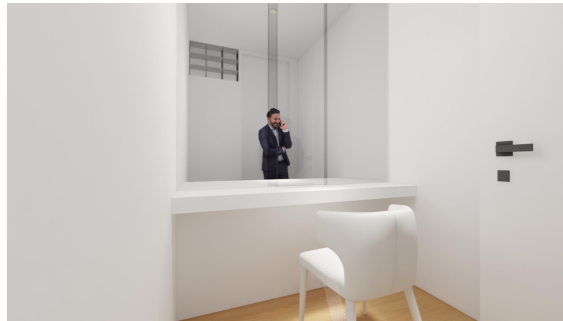

byPacoMorales

四川贝壳莫拉雷斯建筑设计咨询有限公司

成都市西班牙驻成都领事馆方案汇报

*Plan report of Spanish Consulate in Chengdu*

• 平面方案展示

- 初步效果展示

THANKS