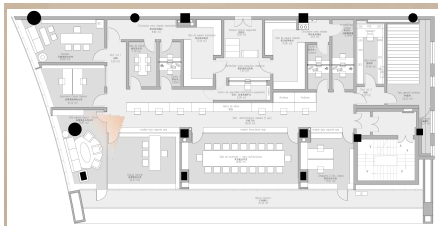

byPacoMorales

四川贝壳莫拉雷斯建筑设计咨询有限公司

成都市西班牙驻成都领事馆方案汇报

*Plan report of Spanish Consulate in Chengdu*

• 平面方案展示

- 初步效果展示

THANKS