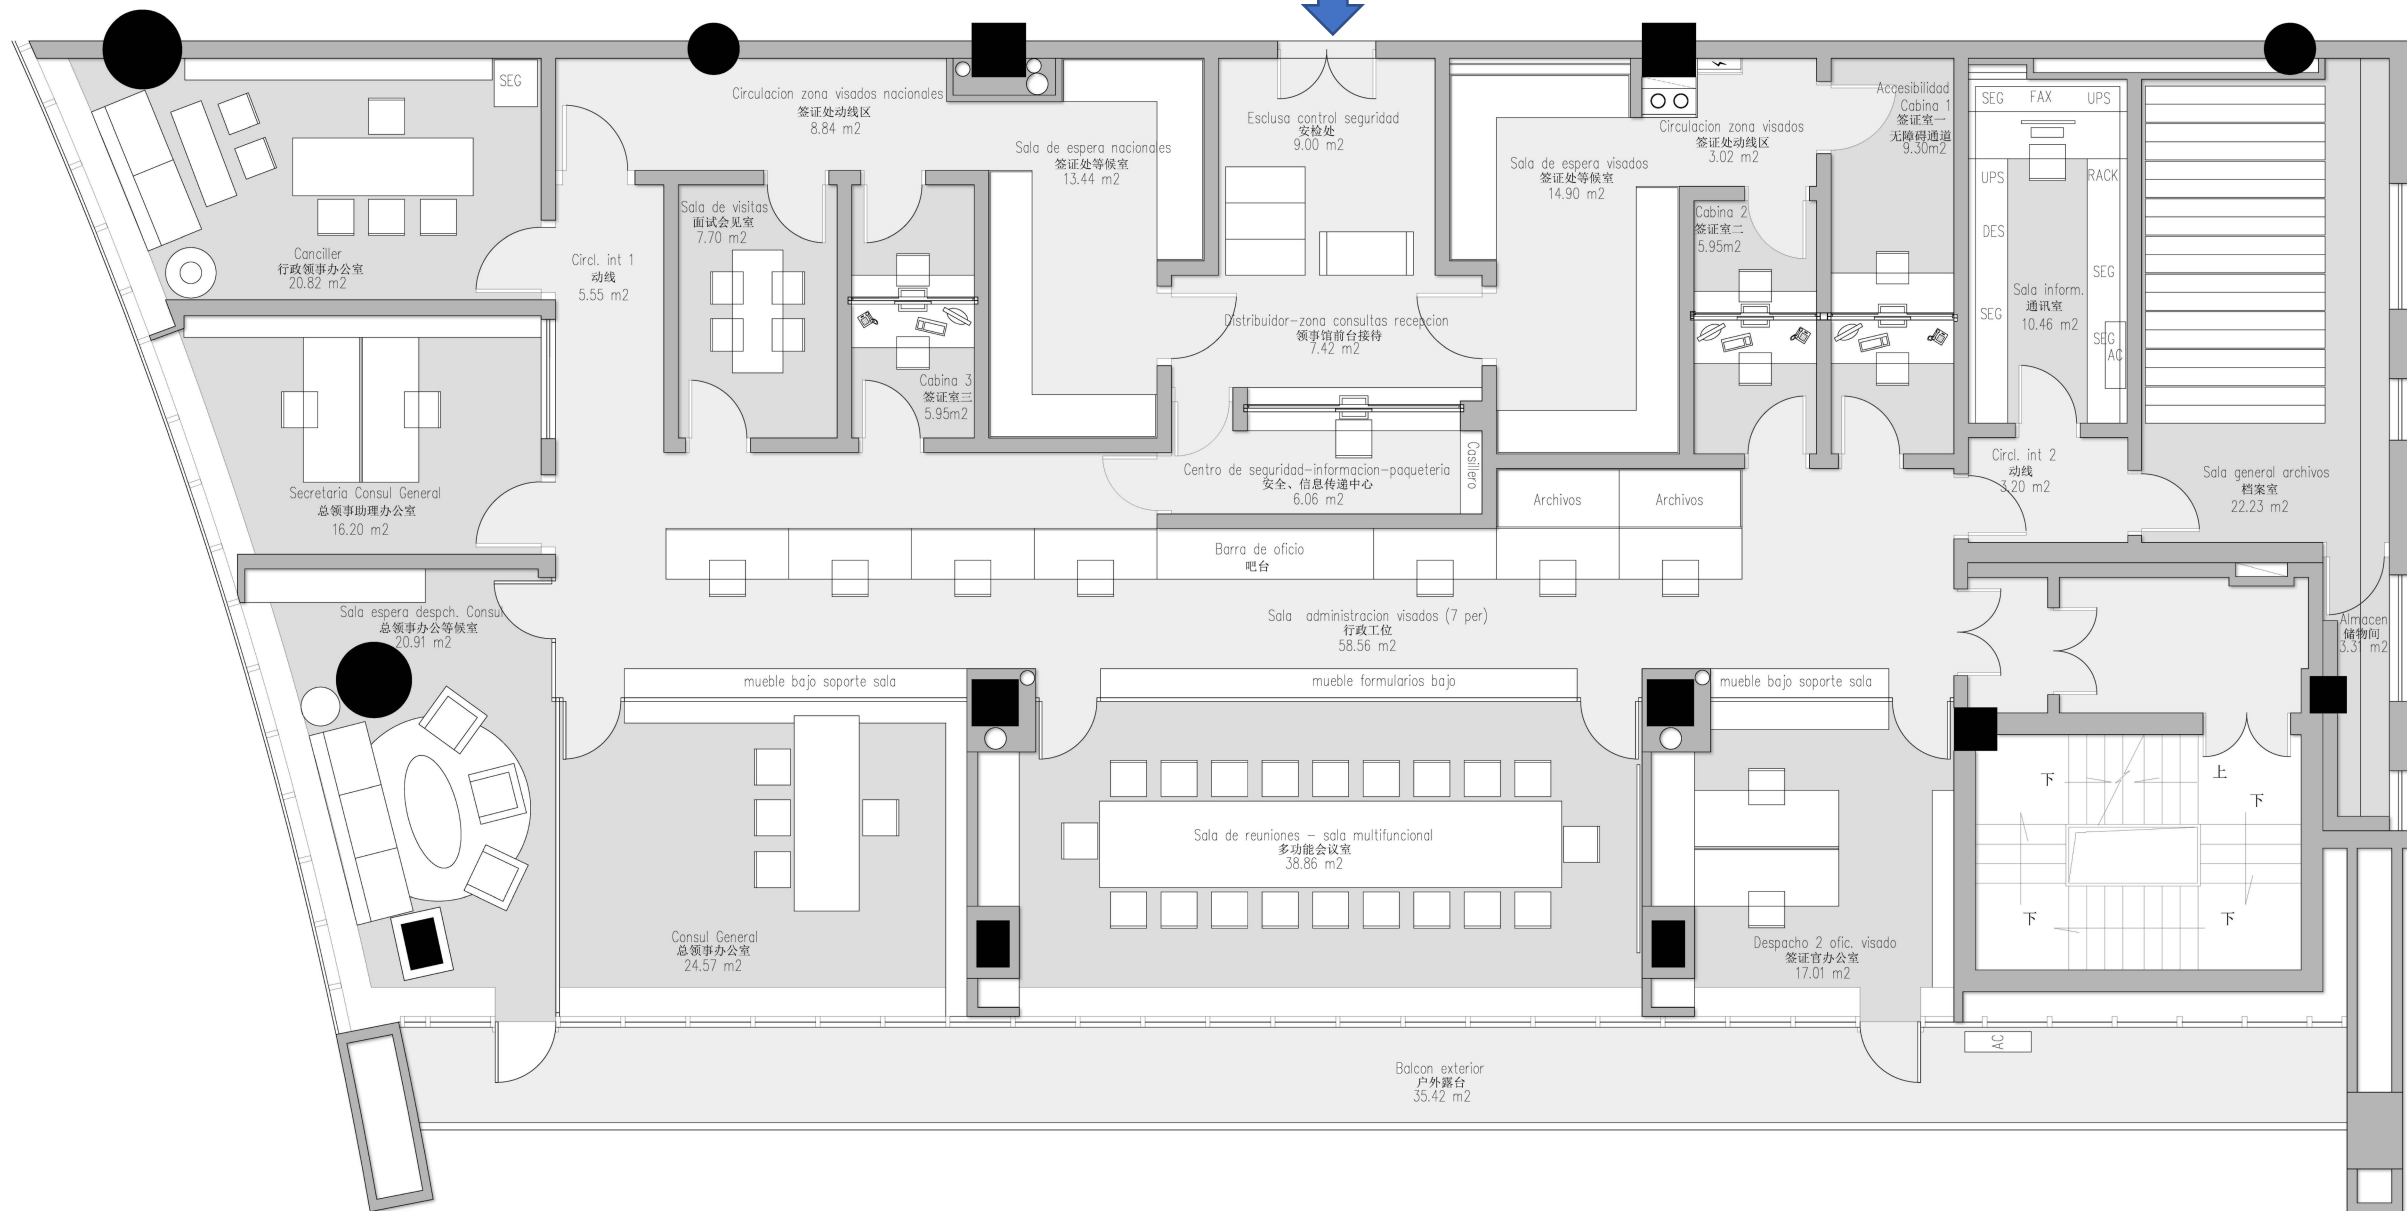

byPacoMorales

四川贝壳莫拉雷斯建筑设计咨询有限公司

成都市西班牙驻成都领事馆方案汇报

*Plan report of Spanish Consulate in Chengdu*

• 平面方案展示

- 初步效果展示

THANKS