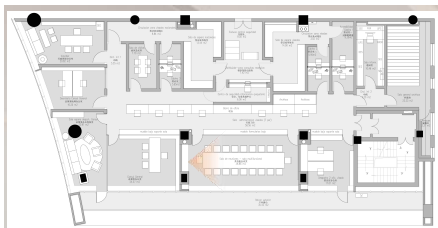

byPacoMorales

四川贝壳莫拉雷斯建筑设计咨询有限公司

成都市西班牙驻成都领事馆方案汇报

*Plan report of Spanish Consulate in Chengdu*

• 平面方案展示

- 初步效果展示

THANKS