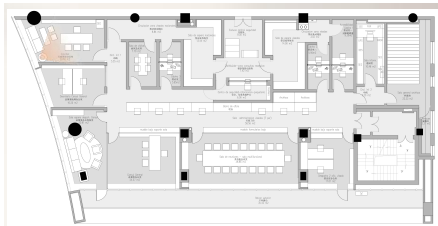

byPacoMorales

四川贝壳莫拉雷斯建筑设计咨询有限公司

成都市西班牙驻成都领事馆方案汇报

*Plan report of Spanish Consulate in Chengdu*

• 平面方案展示

- 初步效果展示

THANKS