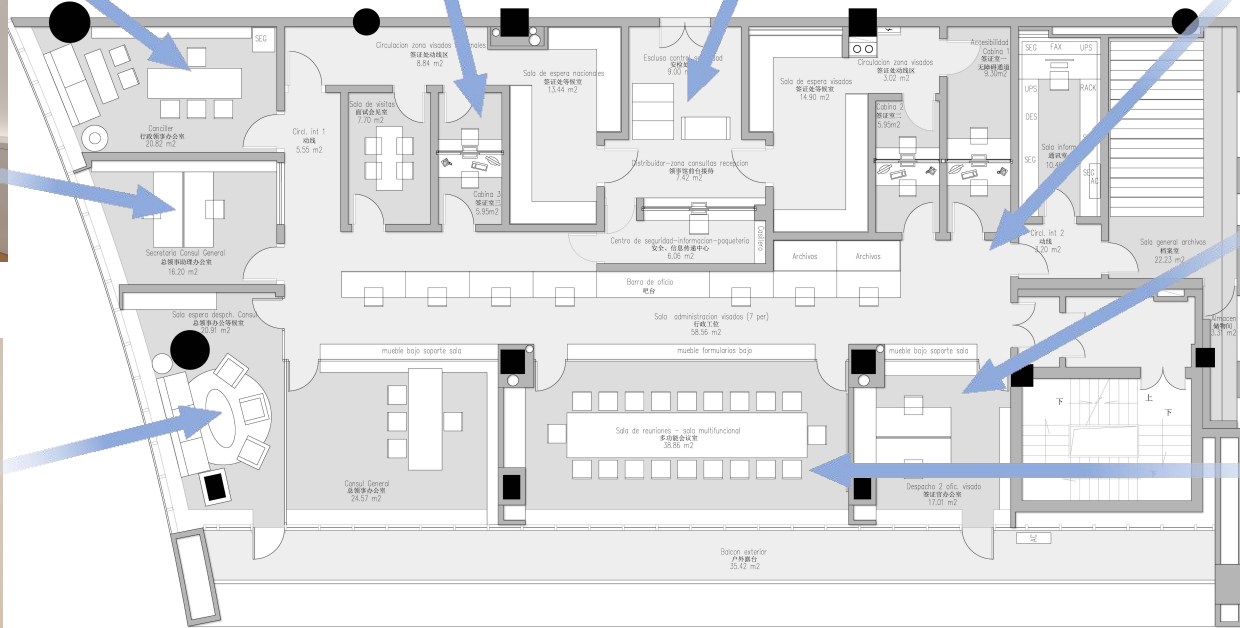

byPacoMorales

四川贝壳莫拉雷斯建筑设计咨询有限公司

成都市西班牙驻成都领事馆方案汇报

*Plan report of Spanish Consulate in Chengdu*

• 平面方案展示

- 初步效果展示

THANKS