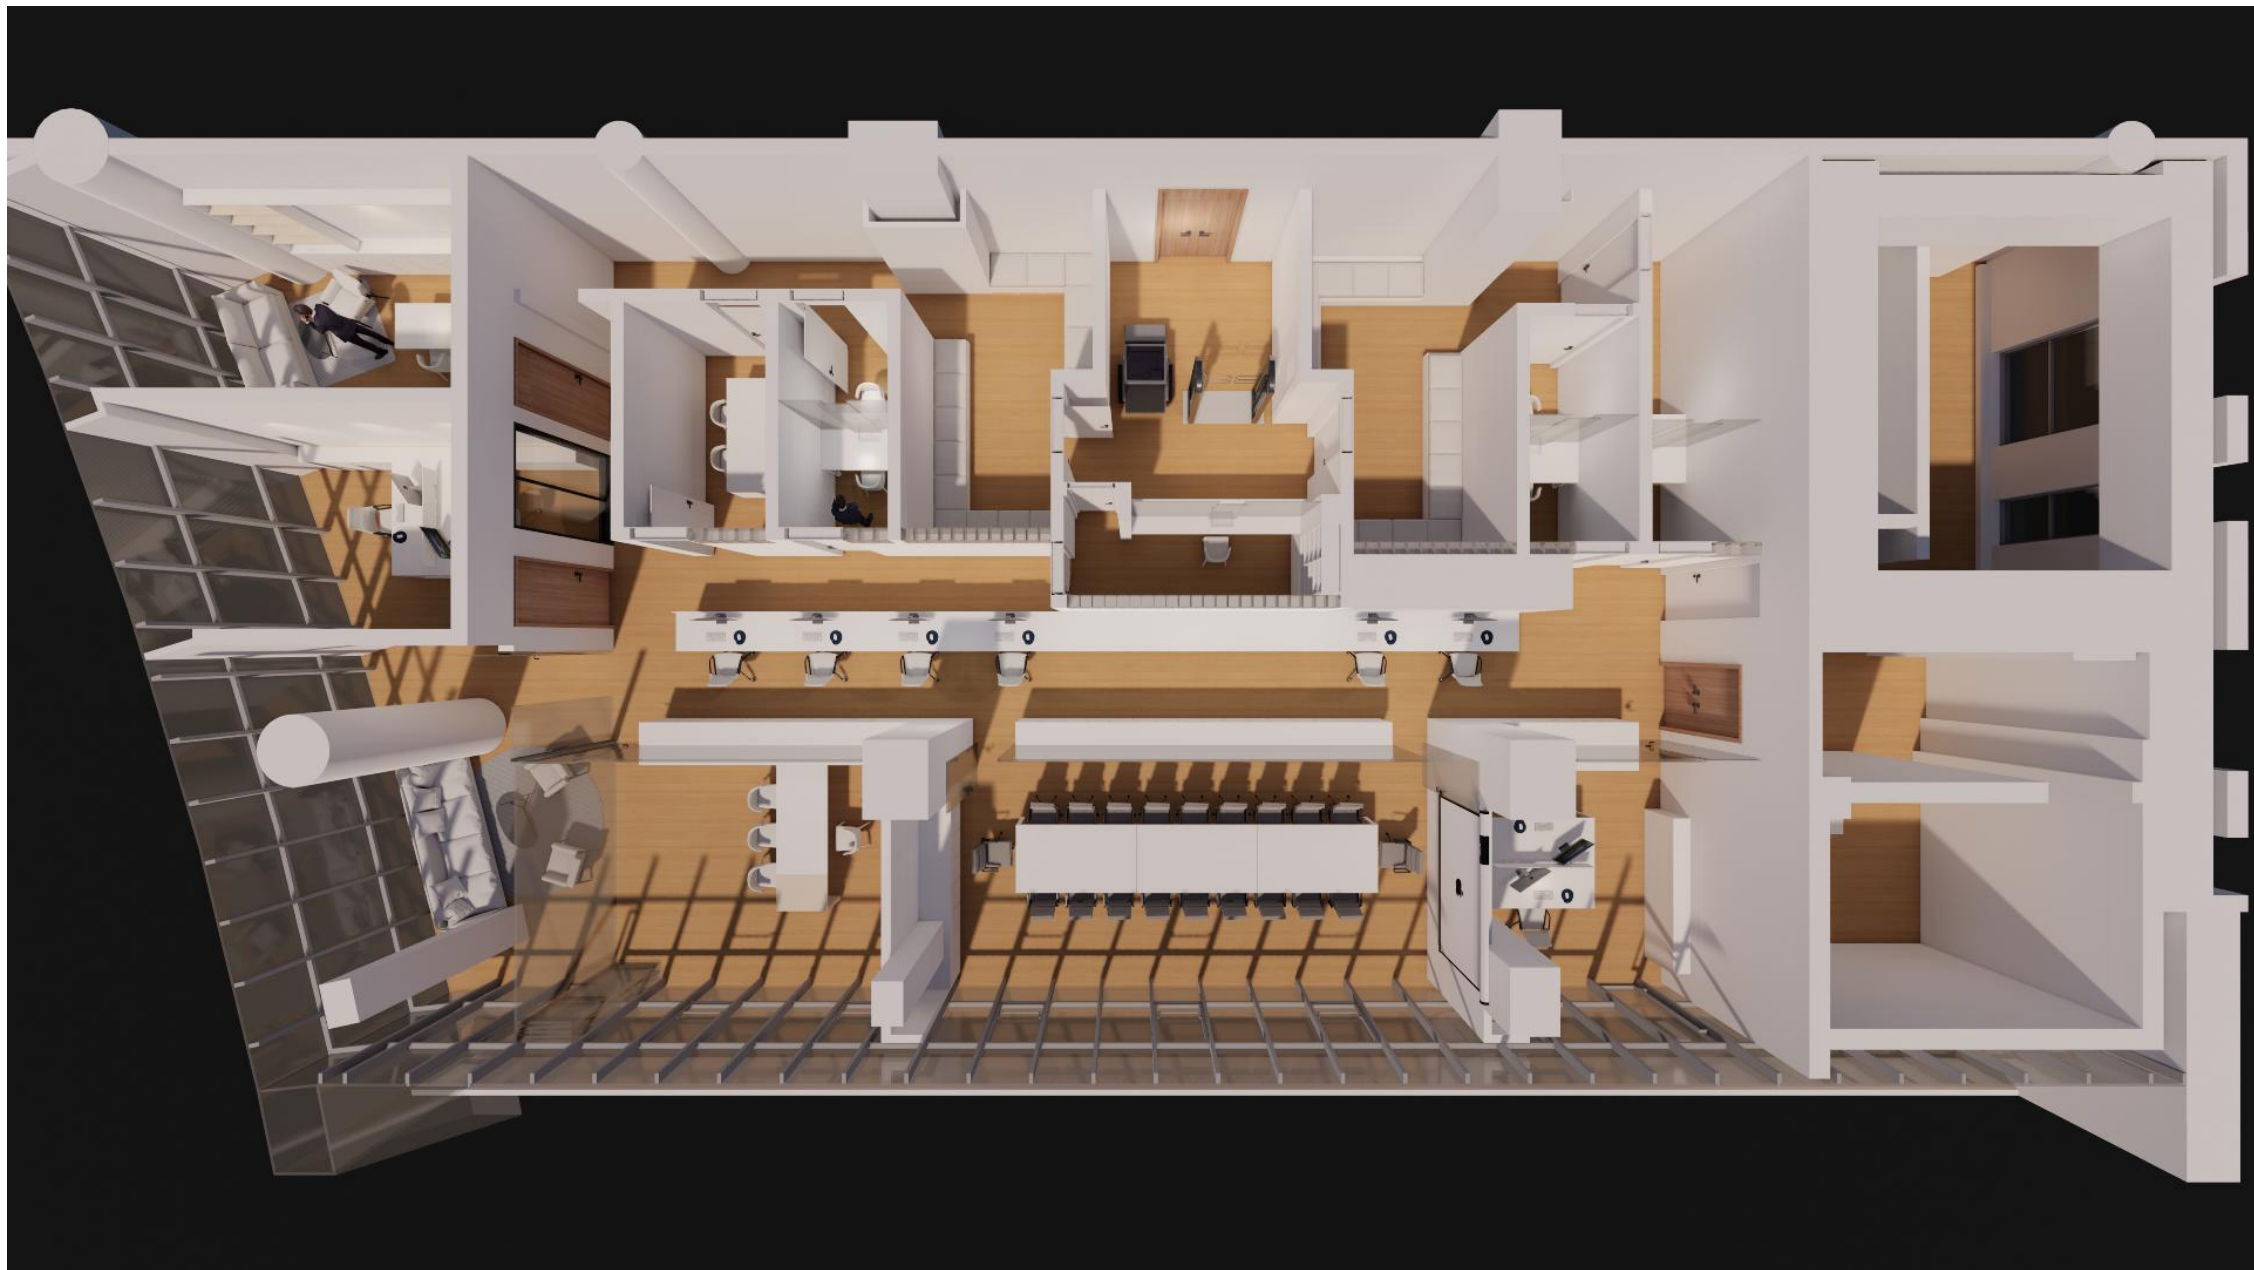

byPacoMorales

四川贝壳莫拉雷斯建筑设计咨询有限公司

成都市西班牙驻成都领事馆方案汇报

*Plan report of Spanish Consulate in Chengdu*

• 平面方案展示

- 初步效果展示

THANKS