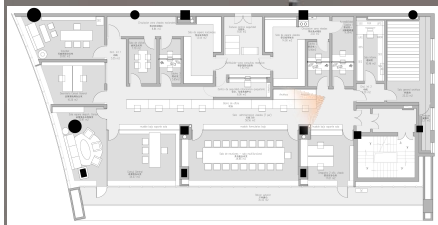

byPacoMorales

四川贝壳莫拉雷斯建筑设计咨询有限公司

成都市西班牙驻成都领事馆方案汇报

*Plan report of Spanish Consulate in Chengdu*

• 平面方案展示

- 初步效果展示

THANKS