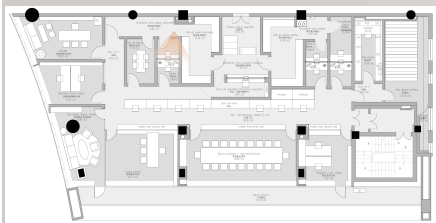

byPacoMorales

四川贝壳莫拉雷斯建筑设计咨询有限公司

成都市西班牙驻成都领事馆方案汇报

*Plan report of Spanish Consulate in Chengdu*

• 平面方案展示

- 初步效果展示

THANKS