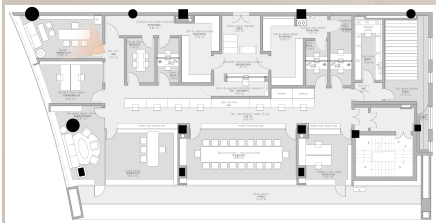

byPacoMorales

四川贝壳莫拉雷斯建筑设计咨询有限公司

成都市西班牙驻成都领事馆方案汇报

*Plan report of Spanish Consulate in Chengdu*

• 平面方案展示

- 初步效果展示

THANKS