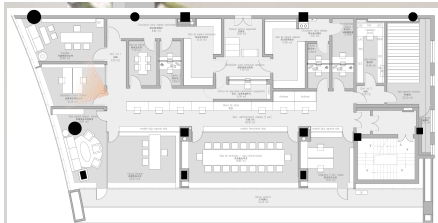

byPacoMorales

四川贝壳莫拉雷斯建筑设计咨询有限公司

成都市西班牙驻成都领事馆方案汇报

*Plan report of Spanish Consulate in Chengdu*

• 平面方案展示

- 初步效果展示

THANKS