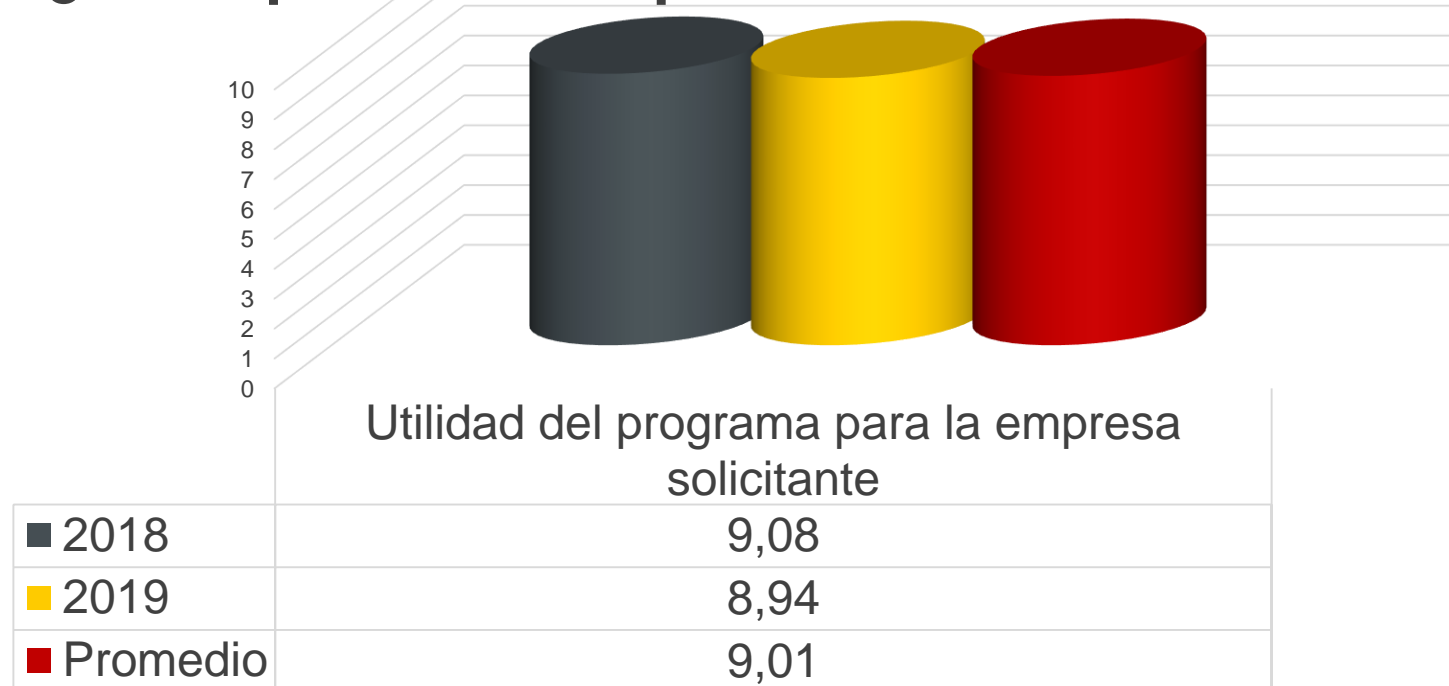

Datos 2020

¿Qué opinan las empresas?