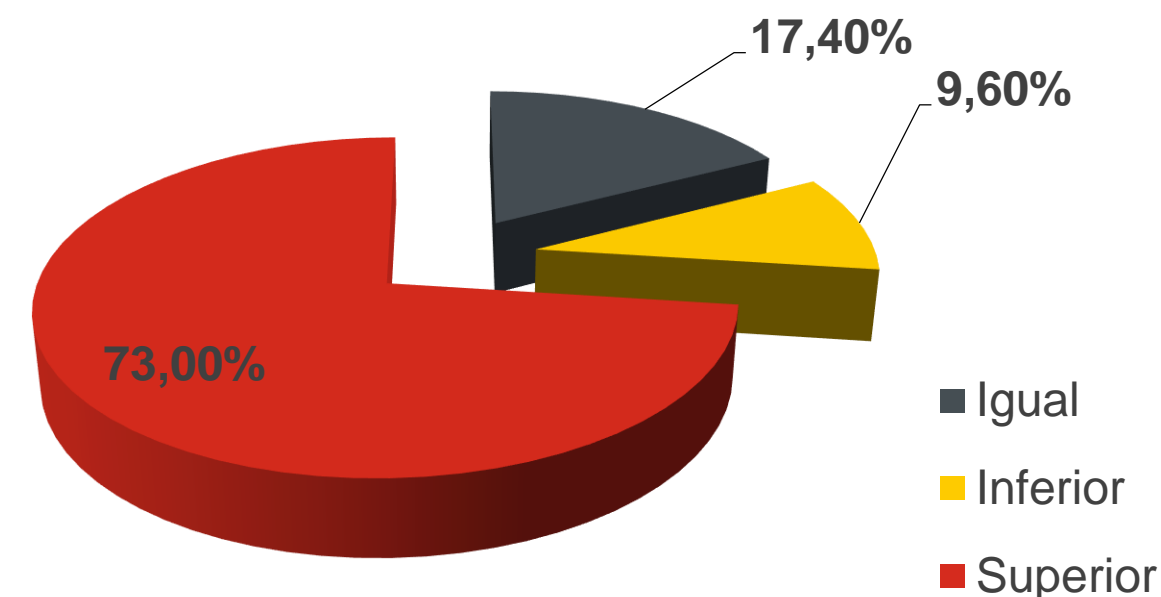

ICEX, una internacionalización sostenible

UN MUNDO LLENO DE OPORTUNIDADES

- En 2008 había 100.000 empresas españolas exportadoras, **hoy hay más de 200.000**
- Las dos terceras partes de los ingresos de las empresas del IBEX 35 proceden de fuera de España.
- Hay escasez de profesionales adecuadamente preparados.

¿Qué opinan las empresas?

El 98,6% de las empresas recomendarían a otras empresas que participen en el Programa de Becas

El 98% de los ex becarios recomendarían participar en el Programa de Becas ICEX

Tipo de contrato tras la beca

Nivel salarial tras la beca

¿QUÉ CUBRE ICEX EN CADA
FASE DE LA BECA?

FASES DE LA BECA:

FASE 0. Durante el año de formación teórica.

- Los costes del MBA en International Management excepto el precio público de matrícula: 2.400 €*.
- Dotación anual 500 € y **hasta 2.000 € para residentes fuera de la Comunidad de Madrid.**
- Formación Financiera previa al MBA.
- Formación de TI posterior al MBA.